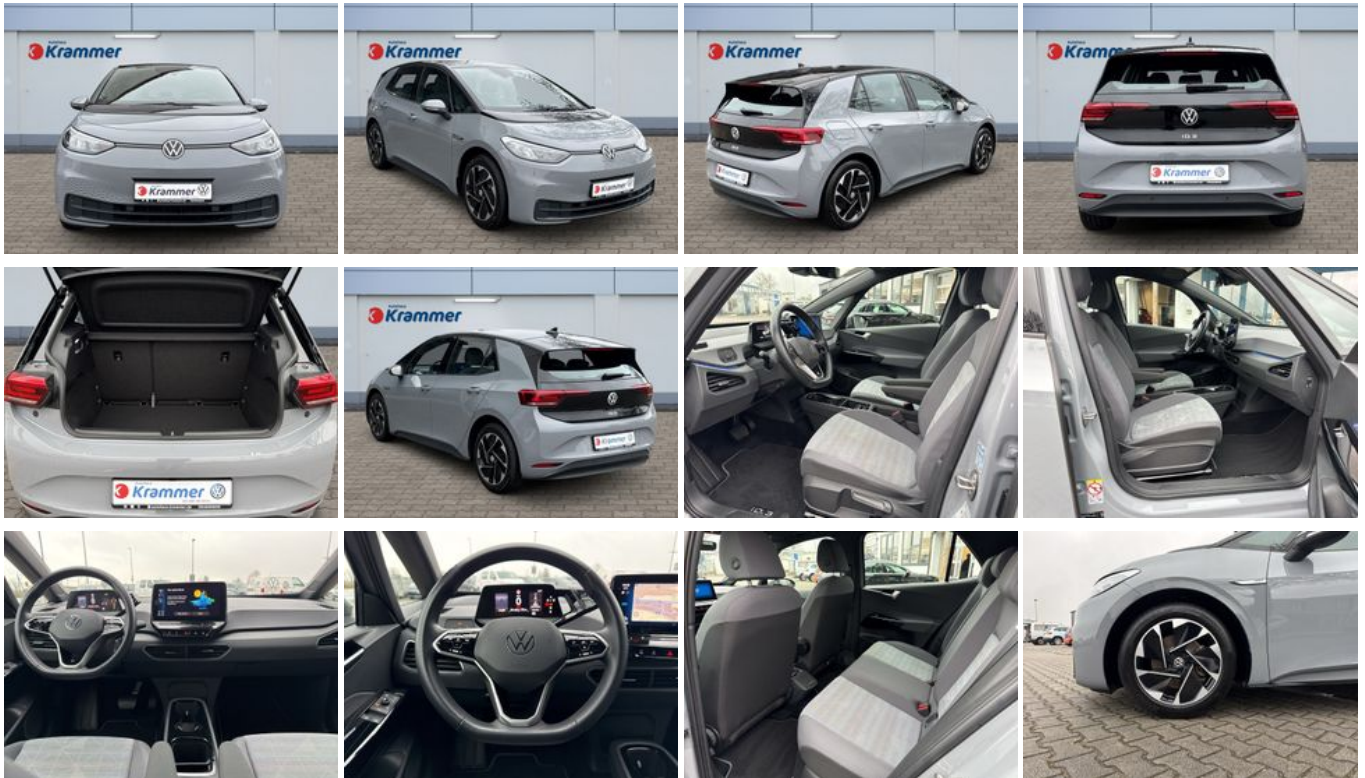

Volkswagen ID.3 Pro Performance 150 kW Life *Navi*ACC*SHZ*

Unser Angebotspreis:

22.340,-€

18.773,- € netto

19 % MwSt ausweisbar

Fahrzeugnummer 2411255

Schnellinformationen

Fahrzeugart	Gebrauchtfahrzeug	Klasse	ID.3
Kategorie	Limousine	Hubraum	0 cm ³
Erstzulassung	10/2020	Außenfarbe	Grau
Laufleistung	22300 km	Innenfarbe	Grau
Leistung	150 kW (204 PS)	Innenausstattung	Stoff
Kraftstoffart	Elektro		
Getriebe	Automatik		

ABS	Abstandswarner
Abstandswarner	Ambiente-Beleuchtung
Android Auto	Anhängerkupplung
Apple CarPlay	Armlehne
Beheizbares Lenkrad	Bluetooth
Bordcomputer	ESP
Elektr. Fensterheber	Elektr. Seitenspiegel
Elektr. Seitenspiegel anklappbar	Elektr. Wegfahrsperre
Freisprecheinrichtung	Garantie
HU neu	Induktionsladen für Smartphones
Innenspiegel autom. abblendend	Isofix
Isofix Beifahrersitz	Klimaautomatik
Leichtmetallfelgen	Lichtsensor
Multifunktionslenkrad	Musikstreaming integriert
Müdigkeitswarner	Navigationssystem
Nichtraucher-Fahrzeug	Notbremsassistent
Notrufsystem	Regensensor
Reifendruckkontrolle	Scheckheftgepflegt
Servolenkung	Sitzheizung
Sprachsteuerung	Spurhalteassistent
Touchscreen	Traktionskontrolle
USB	Verkehrszeichenerkennung
Zentralverriegelung	