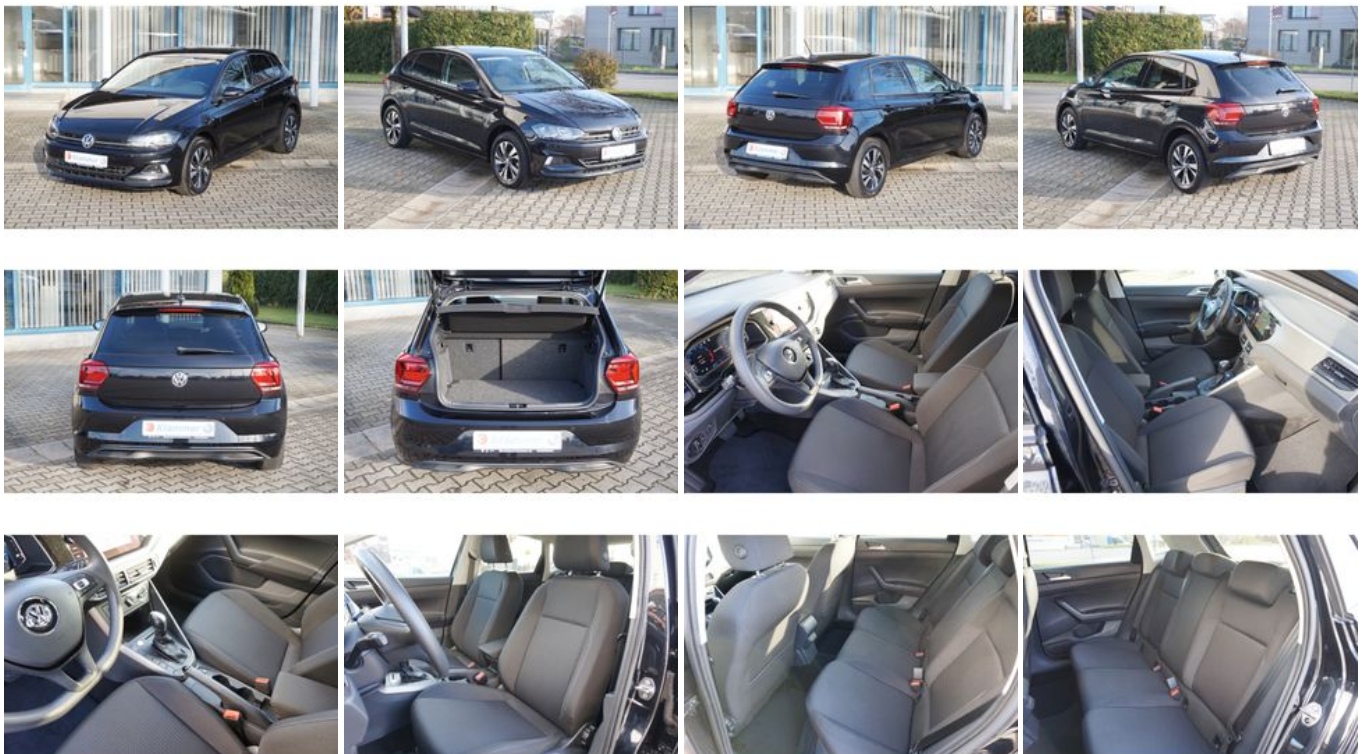

Volkswagen Polo VI 1.0 TSI Comfortline DSG *Navi*PDC*SHZ*

Unser Angebotspreis:

16.840,-€

14.151,- € netto

19 % MwSt ausweisbar

Fahrzeugnummer 2410089

Schnellinformationen

Fahrzeugart	Gebrauchtfahrzeug	Klasse	Polo
Kategorie	Kleinwagen	Hubraum	999 cm ³
Erstzulassung	06/2020	Außenfarbe	Schwarz
Laufleistung	46600 km	Innenfarbe	Schwarz
Leistung	70 kW (95 PS)	Innenausstattung	Stoff
Kraftstoffart	Benzin		
Getriebe	Automatik		

Verkaufsteam Autohaus
Krammer
09901-93470
info@autohaus-krammer.com

Umwelt und Normen

Fahrzeugausstattung

ABS	Abgedunkelte Scheiben
Abstandswarner	Abstandswarner
Alarmanlage	Android Auto
Apple CarPlay	Armlehne
Berganfahrassistent	Bluetooth
Bordcomputer	CD-Spieler
ESP	Elektr. Fensterheber
Elektr. Seitenspiegel	Elektr. Wegfahrsperre
Freisprecheinrichtung	Garantie
Gepäckraumabtrennung	Geschwindigkeitsbegrenzer
HU neu	Innenspiegel autom. abblendend
Isofix	Klimaanlage
Leichtmetallfelgen	Lichtsensor
Metallic	Multifunktionslenkrad
Musikstreaming integriert	Müdigkeitswarner
Navigationssystem	Nichtraucher-Fahrzeug
Notbremsassistent	Regensensor
Reifendruckkontrolle	Scheckheftgepflegt
Schlüssellose Zentralverriegelung	Servolenkung
Sitzheizung	Sprachsteuerung
Start/Stop-Automatik	Touchscreen
Traktionskontrolle	USB
Volldigitales Kombiinstrument	Winterpaket
Zentralverriegelung	